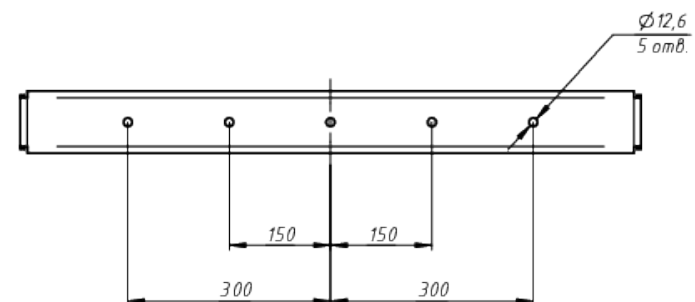

A

*Документ сгенериран автоматически. Дата генерации: 07-10-2024

Изм.	Лист	№ докум.	Подп.	Дата

LAD LED R700-16-PC-30-750-D48-1600L1 ST

Лист

1