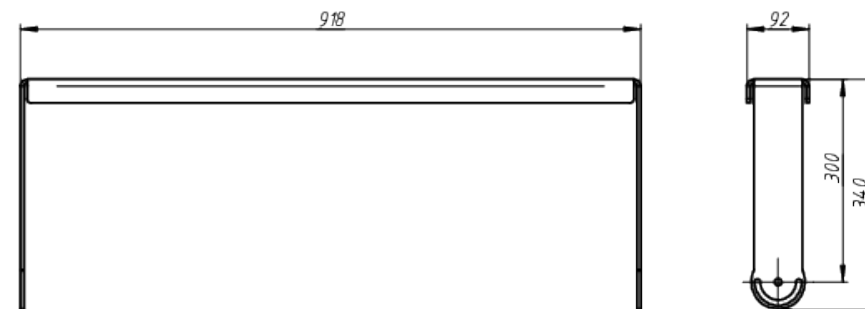

A

*Документ сгенериран автоматически. Дата генерации: 07-10-2024

Изм.	Лист	№ докум.	Подп.	Дата

LAD LED R700-16-PC-30-750-D48-1600L1 ST

Лист

1